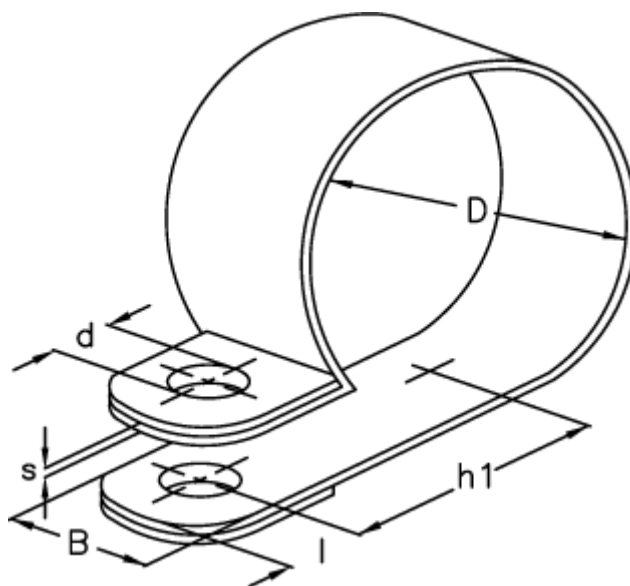

Varenummer: 024118915027

Beskrivelse: Norma rørbøjle RS 1. 27/15 W1

Mål

Bredde B	= 15
d	= 6.4
Diameter D	= 27
h1	= 23.2
l	= 6.0
s	= 0.8